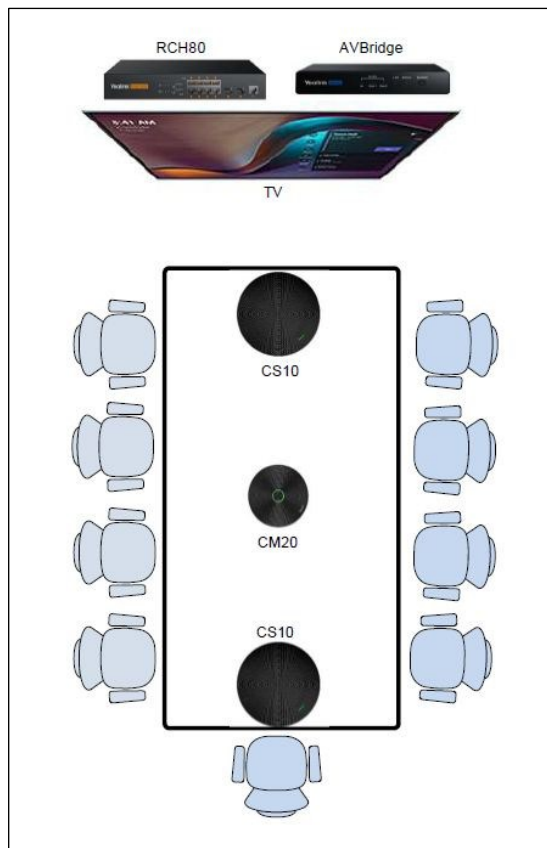

ENSEMBLE POUR PETITE SALLE

Comprend :

- Un processeur audio AVBridge
- Un microphone de plafond CM20
- Deux haut-parleurs de plafond CS10
- Un concentrateur réseau RCH80

Nous serons ravis de vous accueillir dans notre salle de montre pour une démonstration gratuite.