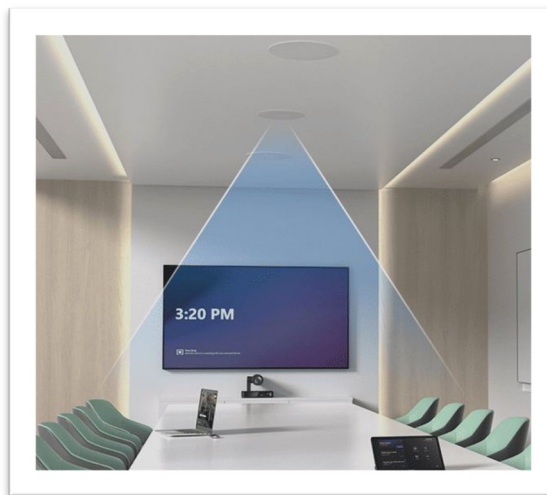

Yealink

SOLUTION AUDIO SKYSOUND

La solution SkySound de Yealink est un système audio professionnel de plafond offrant des performances remarquables, grâce à une conception intelligente et un déploiement optimisé par l'intelligence artificielle. Sa gamme comprend plusieurs modèles de microphones et de haut-parleurs encastrés, ainsi que deux processeurs audio DSP, permettant une adaptation précise aux configurations acoustiques propres à chaque salle.

Qu'il s'agisse d'environnements BYOD, de salles Microsoft Teams, Zoom Rooms ou autres, SkySound constitue une solution idéale pour une grande variété de scénarios. Elle se distingue par une qualité sonore supérieure, claire et naturelle, ainsi que par une intégration fluide avec l'écosystème Dante/AES67, garantissant une latence minimale et une transmission fiable.

ENSEMBLE POUR PETITE SALLE

Comprend :

- Un processeur audio AVBridge
- Un microphone de plafond CM20
- Deux haut-parleurs de plafond CS10
- Un concentrateur réseau RCH80

Nous serons ravis de vous accueillir dans notre salle de montre pour une démonstration gratuite.